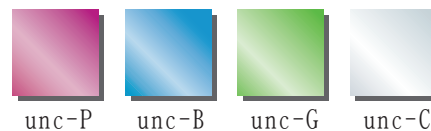

石鹸台 / S ●価格:700円
●サイズ:135×100×36 ●入数:100
●材質:PET樹脂
POS/[C]419999 [B]423965
[G]423972 [P]423958

風呂椅子角 / CL ●価格:2,500円
●サイズ:350×248×215 ●入数:16
●材質:PET樹脂
POS/[C]420056 [B]424115
[G]424122 [P]424108

風呂椅子角 / HK ●価格:3,200円
●サイズ:366×280×288 ●入数:12
●材質:PET樹脂
POS/[C]420087 [B]424146
[G]424153 [P]424139

PET樹脂（ポリエチレンテレフタレート）はリサイクルが容易な、地球と環境にとっても優しい素材です。また、清涼飲料ボトルや医療器具などで多く用いられている通りPET樹脂はとても身体に優しい素材でもあります。この環境に優しく安全なPET樹脂を中心に、当社独自の製法によりクリスタルの様な輝きと、透明感に仕上げました。※商品素材は、ポリオレフィン等衛生協議会規格の安全衛生試験に適合しています。

●価格はすべて税抜き価格です。
●共通バーコード番号 (4973473)
●サイズ表示 横×縦×高 (mm)