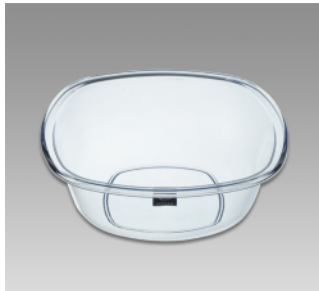

クリスタルのような透明感が美しい「untie Crystal」シリーズ。高級感あふれるクリスタルカラーは、シックで華麗な輝きを放ち浴室を上品に演出します。「untie Crystal」に使われている素材は、環境に優しいエコ素材です。

湯桶/角 ●価格:1,000円
●サイズ:261×261×100 ●入数:40
●材質:PET樹脂
POS/ **C**419937 **Br**419944
Gr420117

洗面器/角 ●価格:1,200円
●サイズ:308×308×89 ●入数:40
●材質:PET樹脂
POS/ **C**420407 **Br**420414
Gr420438

手桶/S ●価格:900円
●サイズ:139φ×262×154 ●入数:60
●材質:PET樹脂
POS/ **C**419968 **Br**419975
Gr420124

石鹸箱/E ●価格:500円
●サイズ:106×79×46 ●入数:120
●材質:PET樹脂
POS/ **C**420025 **Br**420032
Gr420148

石鹸台/S ●価格:700円
●サイズ:135×100×36 ●入数:100
●材質:PET樹脂
POS/ **C**419999 **Br**420001
Gr420131

ディスペンサー/F ●価格:1,100円
●サイズ:97φ×213 ●容量:600ml ●入数:30
●材質:本体・フタ/ポリプロピレン
POS/ **C**422722 **Br**422739
Gr422746

風呂椅子角/CL ●価格:2,500円
●サイズ:350×248×215 ●入数:16
●材質:PET樹脂
POS/ **C**420056 **Br**420063
Gr420155

風呂椅子角/HK ●価格:3,200円
●サイズ:366×280×288 ●入数:12
●材質:PET樹脂
POS/ **C**420087 **Br**420094
Gr420162

PET樹脂（ポリエチレンテレフタレート）はリサイクルが容易な、地球と環境にとっても優しい素材です。また、清涼飲料ボトルや医療器具などで多く用いられている通りPET樹脂はとても身体に優しい素材でもあります。この環境に優しく安全なPET樹脂を中心に、当社独自の製法によりクリスタルの様な輝きと、透明感に仕上げました。※商品素材は、ポリオレフィン等衛生協議会規格の安全衛生試験に適合しています。