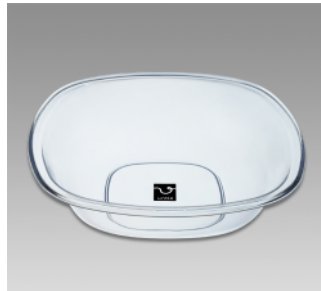

クリスタルのような透明感が美しい「untie Crystal」シリーズ。高級感あふれるクリスタルカラーは、シックで華麗な輝きを放ち浴室を上品に演出します。「untie Crystal」に使われている素材は、環境に優しいエコ素材です。

湯桶/角 ●価格:1,000円
●サイズ:261×261×100 ●入数:40
●材質:PET樹脂
POS/ **C**419937 **Br**419944
Gr420117

洗面器/角 ●価格:1,200円
●サイズ:308×308×89 ●入数:40
●材質:PET樹脂
POS/ **C**420407 **Br**420414
Gr420438

手桶/S ●価格:900円
●サイズ:139φ×262×154 ●入数:60
●材質:PET樹脂
POS/ **C**419968 **Br**419975
Gr420124

石鹸箱/E ●価格:500円
●サイズ:106×79×46 ●入数:120
●材質:PET樹脂
POS/ **C**420025 **Br**420032
Gr420148

石鹸台/S ●価格:700円
●サイズ:135×100×36 ●入数:100
●材質:PET樹脂
POS/ **C**419999 **Br**420001
Gr420131

ディスペンサー/F ●価格:1,100円
●サイズ:97φ×213 ●容量:600ml ●入数:30
●材質:本体・フタ/ポリプロピレン
POS/ **C**422722 **Br**422739
Gr422746

風呂椅子角/CL ●価格:2,500円
●サイズ:350×248×215 ●入数:16
●材質:PET樹脂
POS/ **C**420056 **Br**420063
Gr420155

風呂椅子角/HK ●価格:3,200円
●サイズ:366×280×288 ●入数:12
●材質:PET樹脂
POS/ **C**420087 **Br**420094
Gr420162

PET樹脂（ポリエチレンテレフタレート）はリサイクルが容易な、地球と環境にとっても優しい素材です。また、清涼飲料ボトルや医療器具などで多く用いられている通りPET樹脂はとても身体に優しい素材でもあります。この環境に優しく安全なPET樹脂を中心に、当社独自の製法によりクリスタルの様な輝きと、透明感に仕上げました。※商品素材は、ポリオレフィン等衛生協議会規格の安全衛生試験に適合しています。