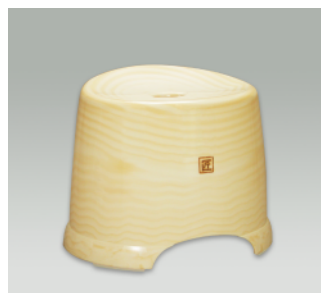

伝統の美を極める

日本の心と伝統的な美しさを表す「匠」はどこか懐かしい和の趣きあるデザインです。
昔ながらの落ち着いた風格と暖かみのある木目調は、浴室を雅に演出します。

湯桶 A ●価格:1,000円 ●入数:40
●サイズ:274φ×102 ●入数:40
●材 質:ポリプロピレン
●POS:420308

洗面器 A ●価格:1,500円 ●入数:30
●サイズ:328φ×102 ●入数:30
●材 質:ポリプロピレン
●POS:420315

手桶 DX ●価格:850円 ●入数:60
●サイズ:145φ×268×152 ●入数:60
●材 質:ポリプロピレン
●POS:420322

石鹸ケース RX ●価格:450円 ●入数:120
●サイズ:120×83×50 ●入数:120
●材 質:ポリプロピレン
●POS:420339

石鹸台 D ●価格:700円 ●入数:60
●サイズ:150×104×45 ●入数:60
●材 質:ポリプロピレン
●POS:420346

脱衣かご ●価格:2,600円 ●入数:20
●サイズ:550×360×200 ●入数:20
●材 質:ポリプロピレン
●POS:420353

風呂椅子 HM ●価格:3,000円 ●入数:12
●サイズ:345×280×284 ●入数:12
●材 質:ポリプロピレン
●POS:420360

風呂椅子 HL ●価格:3,800円 ●入数:8
●サイズ:353×303×335 ●入数:8
●材 質:ポリプロピレン
●POS:420377

浴用クズ入れ ●価格:1,400円 ●入数:30
●サイズ:192×137×215 ●入数:30
●材 質:ポリプロピレン
●POS:421787

●価格はすべて希望小売価格(税抜き)です。
●共通バーコード番号(4973473)
●サイズ表示 横×縦×高(mm)
●カラーコード TK-WB

2022.9